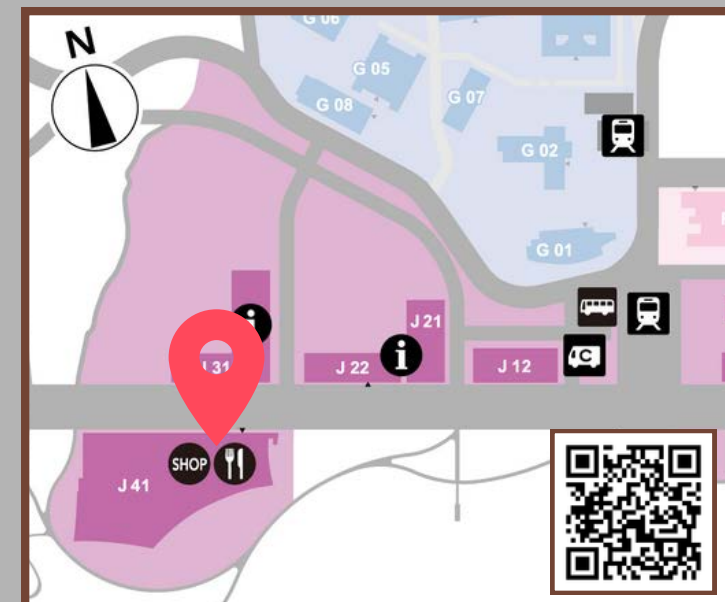

## キャンパスヘルプデスク

- |             |                           |
|-------------|---------------------------|
| ① 川内北キャンパス  | 教育・学生総合支援センター 東棟 2階 (A01) |
| ② 川内南キャンパス  | 文科系総合研究棟 国際交流オアシス (C14)   |
| ③ 青葉山東キャンパス | 工学部中央棟 3階 (C01)           |
| ④ 青葉山新キャンパス | 青葉山 commons 入口 (J41)      |

① 川内北キャンパス

② 川内南キャンパス

③ 青葉山東キャンパス

④ 青葉山新キャンパス