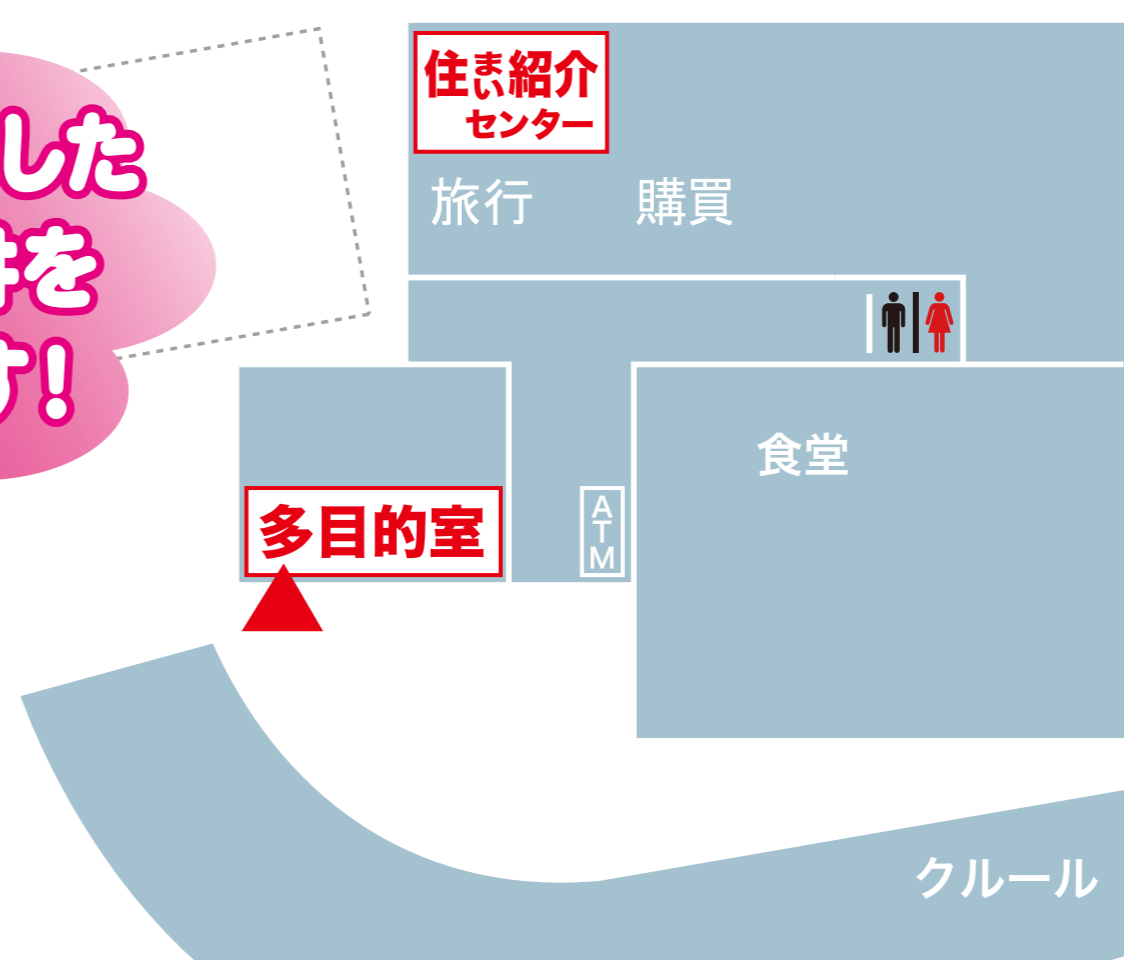

新生活サポートセンター 留学生のお部屋さがし

留学生以外も歓迎!

東北大学に留学されている方を対象に、アパート探しの特設会場を大学キャンパス内にオープンします。
沢山のお部屋を用意していますので、ぜひ一度おこしてください!

特別営業期間

7/1 水 ~ 9/11 金

■ 土・日・祝日閉店 (8/8~16は閉店)

■ 受付時間 (下見の受付は15:00まで)

10:30~17:00

■ 7月 : 住まい紹介センター

■ 8~9月 : 多目的室

組合員は
仲介料が割引に!

東北大学生に特化した
安心・安全な物件を
ご紹介いたします!

授業の合間に
相談できます!

※寮から引越しする方、今のアパートから住み替えをする方向けの物件を多数ご用意しています。
※上記の期間以外でも Sky KAWAUCHI Forest の住まい紹介センターで対応しています。

右記2次元コードを読み込み、予約フォームよりご来店予約をお願いします

UNIV CO-OP 東北大学生生活協同組合 住まい紹介センター

☎022-262-1775 mail : apart@tohoku.u-coop.or.jp