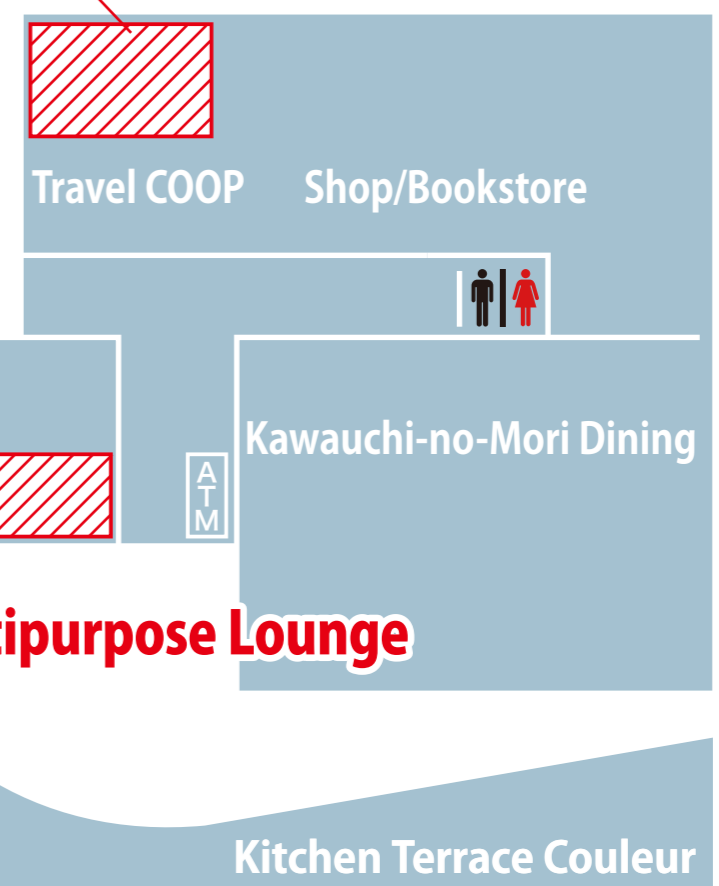

New Life Support Center Apartment-finding for International Students

Japanese students
also welcome!

We are opening a special information center to help international students studying at Tohoku University find apartments. We have information on many apartments. Please come and have a look!

Open

July 1st (Wed.) - September 11th (Fri.)

■ Closed weekends/holidays *Closed August 8th-16th.

■ Hours: **10:30~17:00** (Preliminary checking available until 3:00PM)

■ July : **Real estate counter**

■ August and September : **Multipurpose Lounge**

Discounted agency
fees for Univ.
Co-op members!

Safe & secure housing
for Tohoku University
student!

Between-class
appointments available!

Real estate counter

* We have many options for students moving out of dormitories or apartments.

* You can inquire at the Sky KAWAUCHI Forest's Univ. Co-op. Real Estate Center any time (not just on the dates shown).

Please make an appointment. Scan this QR code to make an appointment.

Tohoku Univ. Co-op. Real Estate Center

Phone: 022-262-1775 mail : apart@tohoku.u-coop.or.jp